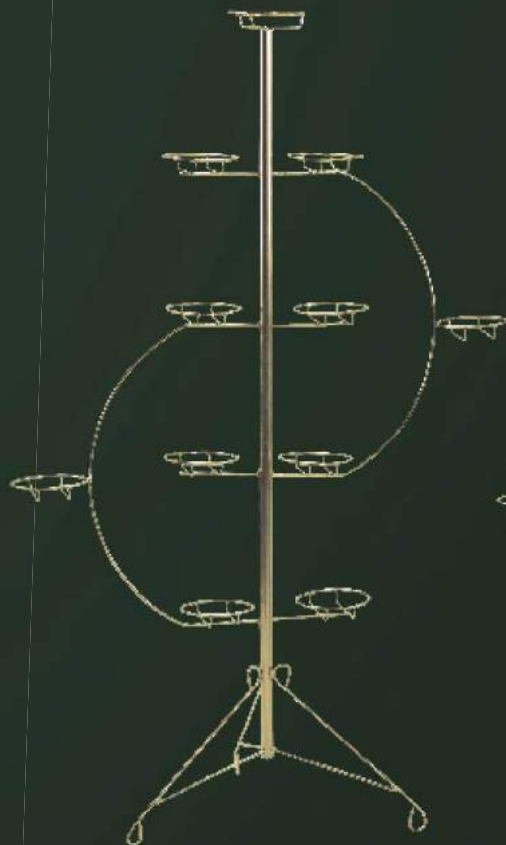

CASCA DE COCO 300g

FIBRA DE COCO 200g

ESTACA FIBRA DE COCO 80cm

Vaso de Acrílico

Vaso de Acrílico

Num.	Altura	Diâm.
Bola P	11,0cm	10,0cm
Bola G	13,0cm	12,0cm
Lua P	7,4cm	10,5cm
Lua M	11,0cm	17,5cm

Suportes

VIOLETA 07 BOCAS

CRISÂNTEMO
07 BOCAS

VIOLETA 10 BOCAS

VIOLETA 13 BOCAS

VIOLETA 16 BOCAS

CRISÂNTEMO
10 BOCAS

VIOLETA MEIA LUA
11 BOCAS

VIOLETA MEIA LUA
15 BOCAS

TRIPÉ
N. 5, 6, 7 E 8

PORTA VASO
N. 4, 5, 6 E 7

FOLHAGEM
03 BOCAS

40CM

60CM

80CM

1,00M

FOLHAGEM
04 BOCAS

FOLHAGEM
05 BOCAS