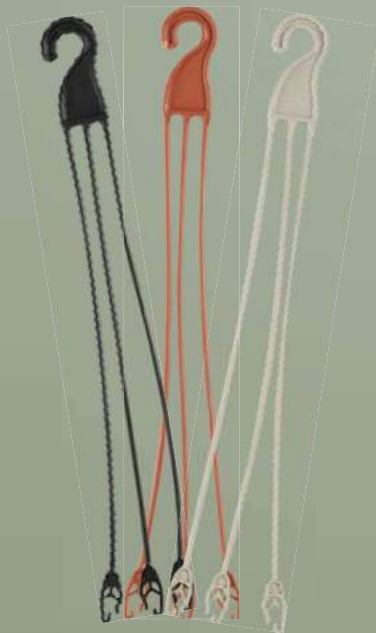

Num.	Altura	Sup.	Inf.	Vol.
N. 1	10,0cm	20,5cm	15,0cm	2,1l

HASTE
54CM

Kit Ecológico

Num.	Altura	Sup.	Inf.	Vol.
N. 1	10,0cm	20,5cm	15,0cm	2,1l
N. 2	12,0cm	27,0cm	19,5cm	4,3l

ARANDELA

HASTE
42CM

Vaso Bonsai

Tam.	Altura	Sup.	Inf.	Vol.
Mini	4,9cm	15,9cm	10,8cm	0,45l
Médio	5,5cm	22,2cm	15,9cm	1,1l