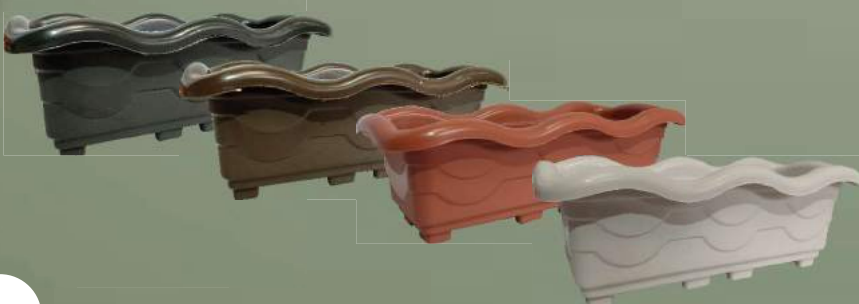

Cores: 

Jardineira Injeplastec

Altura | Compr. | Larg. | Vol.

7,0cm 19,0cm 9,0cm 0,4l

Cores: 

Vaso Quadrado

Vaso Quadrado Nutriplan

Num.	Altura	Sup.	Inf.	Vol.
N. 1	20,0cm	24,0cm	15,0cm	6,3l
N. 2	29,0cm	37,0cm	24,0cm	20,9l