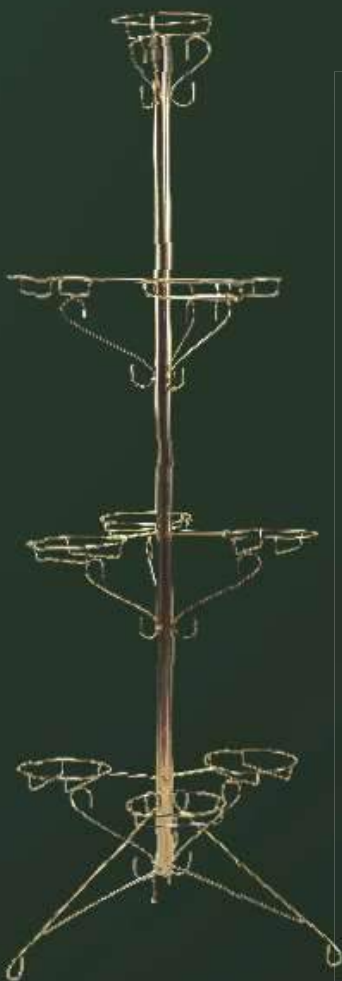

CASCA DE COCO 300g

FIBRA DE COCO 200g

ESTACA FIBRA DE COCO 80cm

Vaso de Acrílico

Vaso de Acrílico

Num.	Altura	Diâm.
Bola P	11,0cm	10,0cm
Bola G	13,0cm	12,0cm
Lua P	7,4cm	10,5cm
Lua M	11,0cm	17,5cm

Suportes

VIOLETA 07 BOCAS

CRISÂNTEMO
07 BOCAS

VIOLETA 10 BOCAS

VIOLETA 13 BOCAS

VIOLETA 16 BOCAS

CRISÂNTEMO
10 BOCAS

VIOLETA MEIA LUA
11 BOCAS

VIOLETA MEIA LUA
15 BOCAS

TRIPÉ
N. 5, 6, 7 E 8

PORTA VASO
N. 4, 5, 6 E 7

FOLHAGEM
03 BOCAS

40CM

60CM

80CM

1,00M

FOLHAGEM
04 BOCAS

FOLHAGEM
05 BOCAS