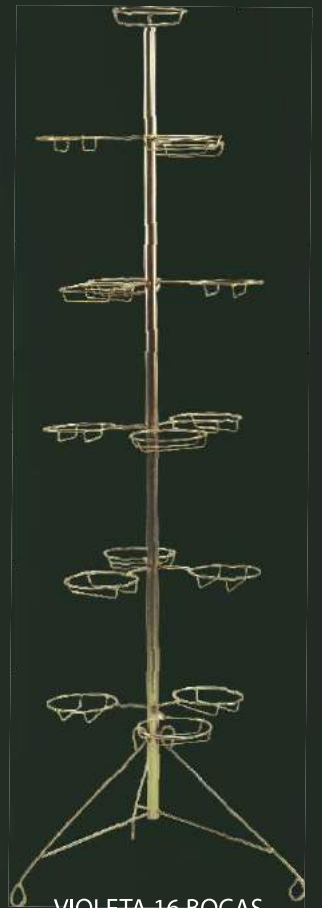

VIOLETA 16 BOCAS