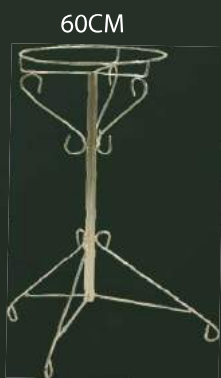

CASCA DE COCO 300g

FIBRA DE COCO 200g

ESTACA FIBRA DE COCO 80cm

Vaso de Acrílico

Vaso de Acrílico

Num.	Altura	Diâm.
Bola P	11,0cm	10,0cm
Bola G	13,0cm	12,0cm
Lua P	7,4cm	10,5cm
Lua M	11,0cm	17,5cm

Suportes

VIOLETA 07 BOCAS

CRISÂNTEMO
07 BOCAS

VIOLETA 10 BOCAS

VIOLETA 13 BOCAS

VIOLETA 16 BOCAS

CRISÂNTEMO
10 BOCAS

VIOLETA MEIA LUA
11 BOCAS

VIOLETA MEIA LUA
15 BOCAS

TRIPÉ
N. 5, 6, 7 E 8

PORTA VASO
N. 4, 5, 6 E 7

FOLHAGEM
03 BOCAS

40CM

60CM

80CM

1,00M

FOLHAGEM
04 BOCAS

FOLHAGEM
05 BOCAS