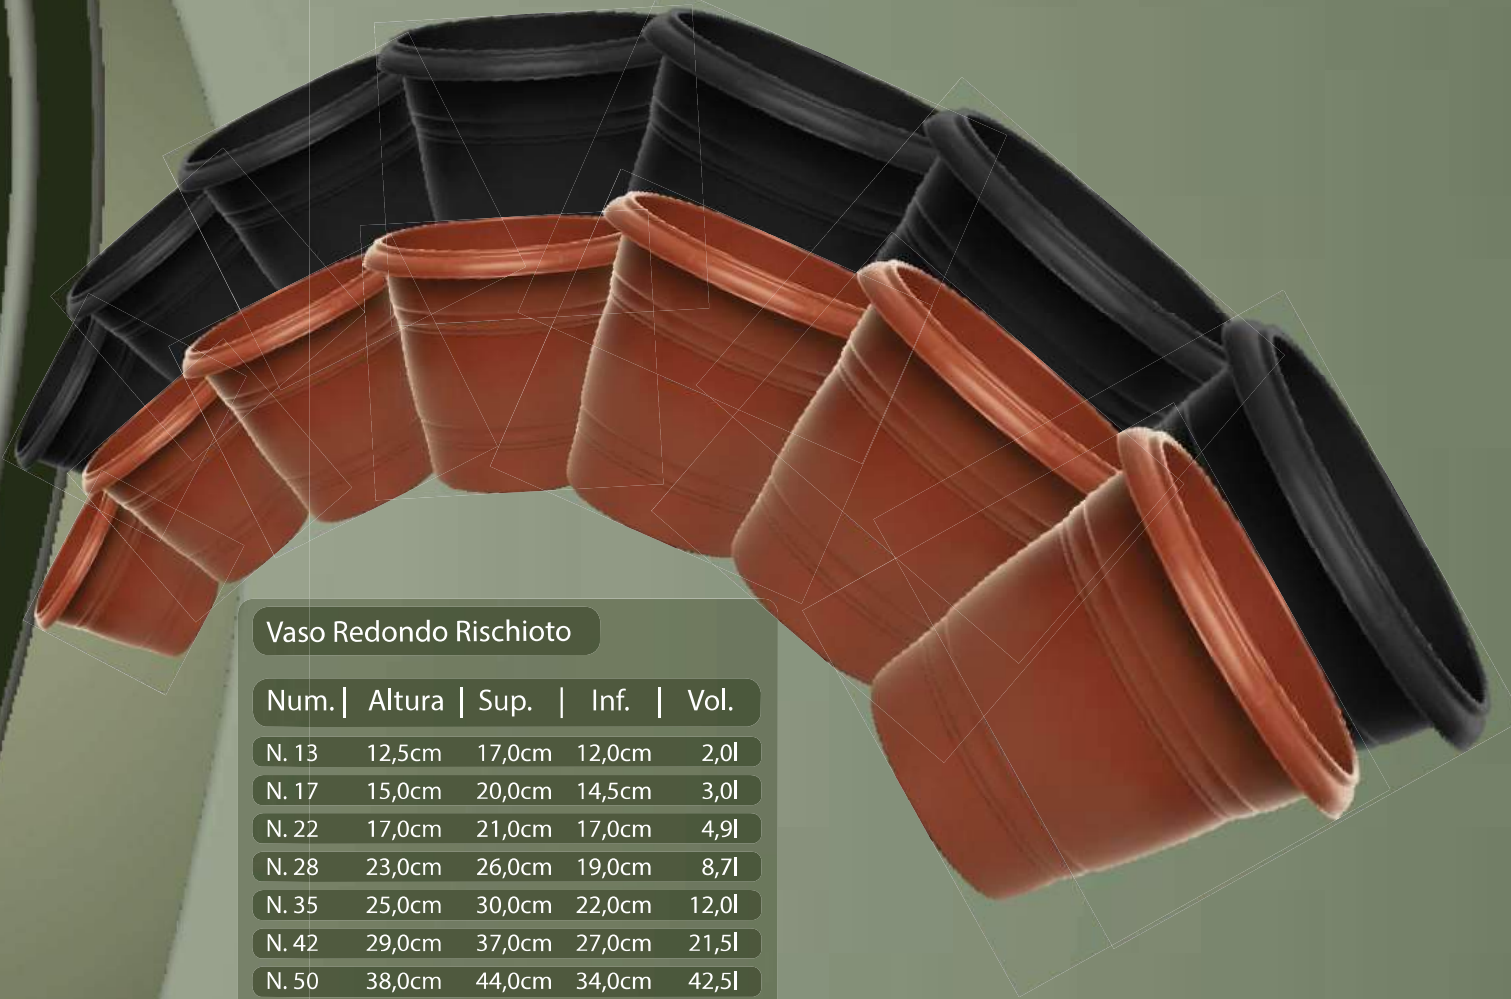

Cores:

Vaso Myroma Violeta C/ Prato

Altura	Sup.	Inf.	Vol.
7,5cm	10,7cm	7,7cm	460ml

Vaso Redondo Plasnew

Tam.	Altura	Sup.	Inf.	Vol.
Médio	25,0cm	30,0cm	19,0cm	9,5l
Grande	31,0cm	39,0cm	25,0cm	22,0l

Cores:

Vaso Redondo Rischioto