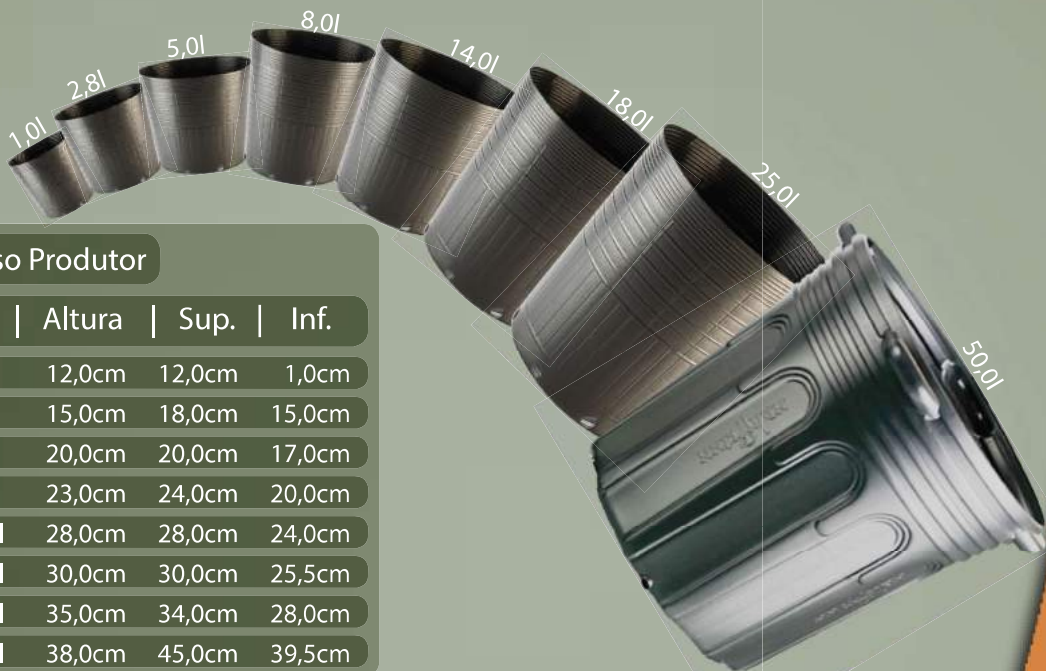

3l 14,0cm 22,0cm 14,7cm 3,0l

6l 16,0cm 27,0cm 18,7cm 6,0l

Cores:

Vaso Produtor

Vol.	Altura	Sup.	Inf.
1,0l	12,0cm	12,0cm	1,0cm
2,8l	15,0cm	18,0cm	15,0cm
5,0l	20,0cm	20,0cm	17,0cm
8,0l	23,0cm	24,0cm	20,0cm
14,3l	28,0cm	28,0cm	24,0cm
18,0l	30,0cm	30,0cm	25,5cm
25,0l	35,0cm	34,0cm	28,0cm
50,0l	38,0cm	45,0cm	39,5cm