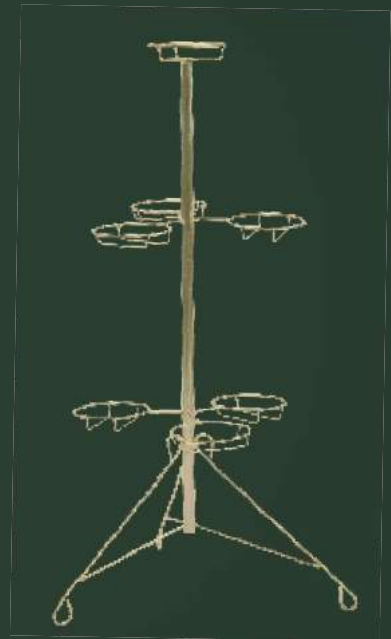

CASCA DE COCO 300g

FIBRA DE COCO 200g

ESTACA FIBRA DE COCO 80cm

Vaso de Acrílico

Vaso de Acrílico

Num.	Altura	Diâm.
Bola P	11,0cm	10,0cm
Bola G	13,0cm	12,0cm
Lua P	7,4cm	10,5cm
Lua M	11,0cm	17,5cm

Suportes

VIOLETA 07 BOCAS

CRISÂNTEMO
07 BOCAS

VIOLETA 10 BOCAS

VIOLETA 13 BOCAS

VIOLETA 16 BOCAS

CRISÂNTEMO
10 BOCAS

VIOLETA MEIA LUA
11 BOCAS

VIOLETA MEIA LUA
15 BOCAS

TRIPÉ
N. 5, 6, 7 E 8