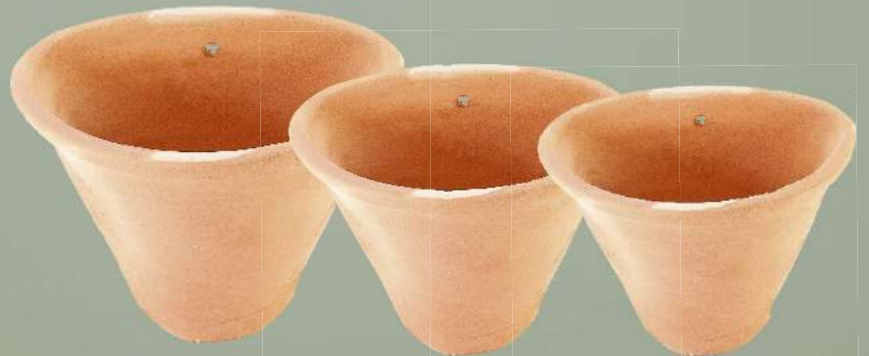

BRITA BRANCA N. 1

SEIXO DE MÁRMORE
N. 00, 0 e 1

SEIXO MISTO

SEIXO AMARELO

TODOS OS
ITENS ACIMA EM
EMBALAGEM COM
800g

Linha Cerâmica

Linha Cerâmica:

Descrição	Altura	Sup.	Inf.
Bebedouro N. 3	22,0cm	15,5cm	9,5cm
Bebedouro N. 4	27,0cm	20,0cm	11,5cm
Casinha de Pássaro	18,5cm	13,0cm	9,0cm
Coelheira Grande	9,7cm	17,0cm	19,0cm
Coelheira Pequena	9,0cm	15,0cm	18,0cm
Vaso Cambuca com Aba	6,0cm	9,5cm	9,5cm
Vaso Cambuca Simples	5,5cm	9,0cm	9,0cm
Vaso Liso com Prato N. 0	8,8cm	10,7cm	7,5cm
Vaso Liso com Prato Violeta	10,6cm	14,0cm	12,5cm
Vaso Liso com Prato N. 2A	12,7cm	17,5cm	15,5cm
Vaso Liso com Prato N. 3A	12,8cm	20,0cm	16,5cm
Vaso Liso com Prato N. P4	17,0cm	21,5cm	15,5cm
Vaso Orquídea N. 1	7,0cm	13,5cm	11,5cm
Vaso Orquídea N. 2	8,5cm	18,0cm	14,5cm
Vaso Orquídea N. 3	8,0cm	20,5cm	17,5cm
Vaso Orquídea N. 2A	11,5cm	17,0cm	10,5cm
Vaso Orquídea N. 3A	11,5cm	20,0cm	13,5cm
Vaso de Parede N. 1	10,5cm	15,0cm	8,0cm
Vaso de Parede N. 2	13,0cm	19,0cm	9,5cm
Vaso de Parede N. 3	15,5cm	22,0cm	11,5cm
Vaso de Parede Orquídea N. P4	16,0cm	21,5cm	12,5cm
Vaso Semente	7,0cm	8,7cm	5,30cm