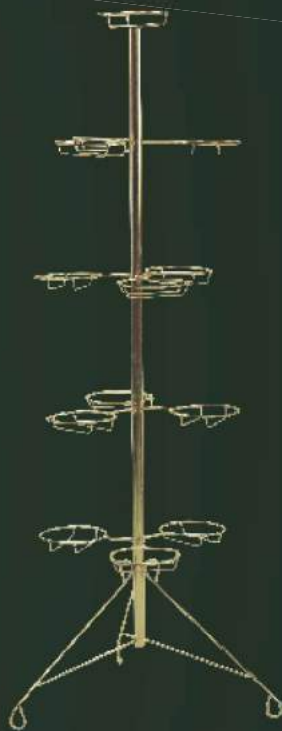

CASCA DE COCO 300g

FIBRA DE COCO 200g

ESTACA FIBRA DE COCO 80cm

Vaso de Acrílico

Vaso de Acrílico

Num.	Altura	Diâm.
Bola P	11,0cm	10,0cm
Bola G	13,0cm	12,0cm
Lua P	7,4cm	10,5cm
Lua M	11,0cm	17,5cm

Suportes

VIOLETA 07 BOCAS

CRISÂNTEMO
07 BOCAS

VIOLETA 10 BOCAS

VIOLETA 13 BOCAS

VIOLETA 16 BOCAS

CRISÂNTEMO
10 BOCAS

VIOLETA MEIA LUA
11 BOCAS

VIOLETA MEIA LUA
15 BOCAS

TRIPÉ
N. 5, 6, 7 E 8

PORTA VASO
N. 4, 5, 6 E 7

FOLHAGEM
03 BOCAS

40CM

60CM

80CM

1,00M

FOLHAGEM
04 BOCAS

FOLHAGEM
05 BOCAS